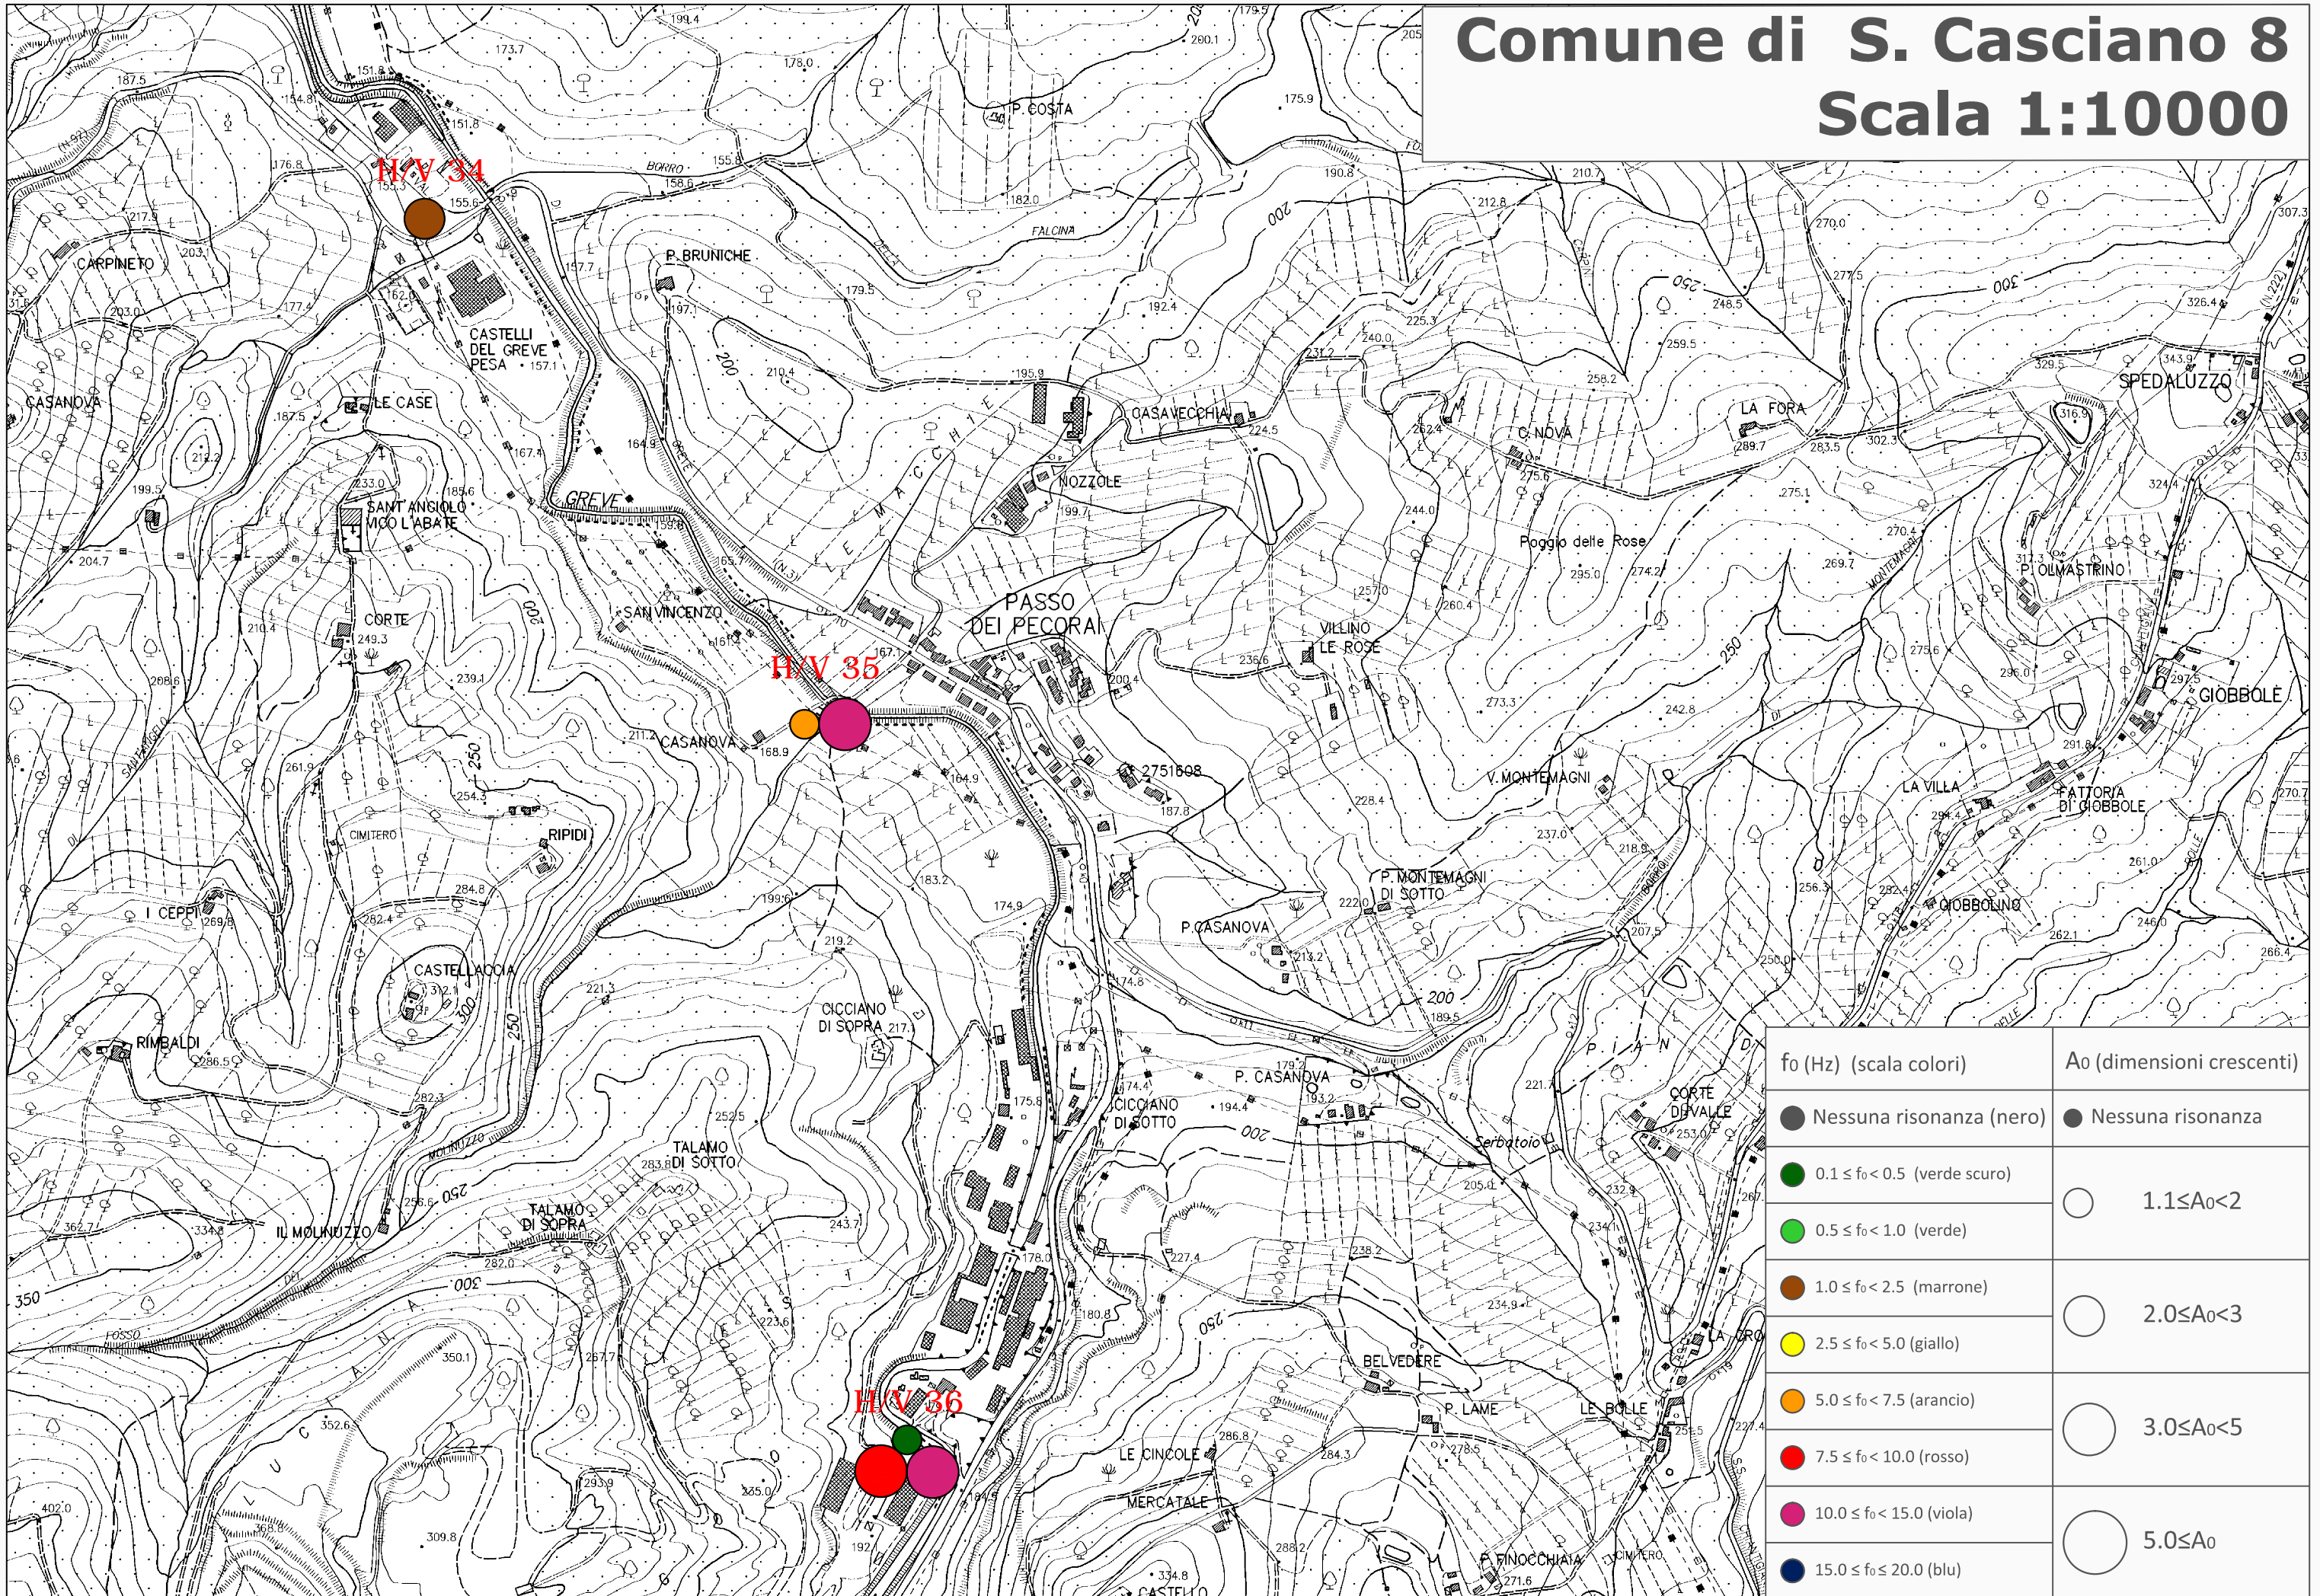

Comune di S. Casciano 8

Scala 1:10000

fo (Hz) (scala colori)	Ao (dimensioni crescenti)
● Nessuna risonanza (nero)	● Nessuna risonanza
● 0.1 ≤ fo < 0.5 (verde scuro)	○ 1.1 ≤ Ao < 2
● 0.5 ≤ fo < 1.0 (verde)	○ 2.0 ≤ Ao < 3
● 1.0 ≤ fo < 2.5 (marrone)	○ 3.0 ≤ Ao < 5
● 2.5 ≤ fo < 5.0 (giallo)	○ 5.0 ≤ Ao
● 5.0 ≤ fo < 7.5 (arancio)	
● 7.5 ≤ fo < 10.0 (rosso)	
● 10.0 ≤ fo < 15.0 (viola)	
● 15.0 ≤ fo ≤ 20.0 (blu)	